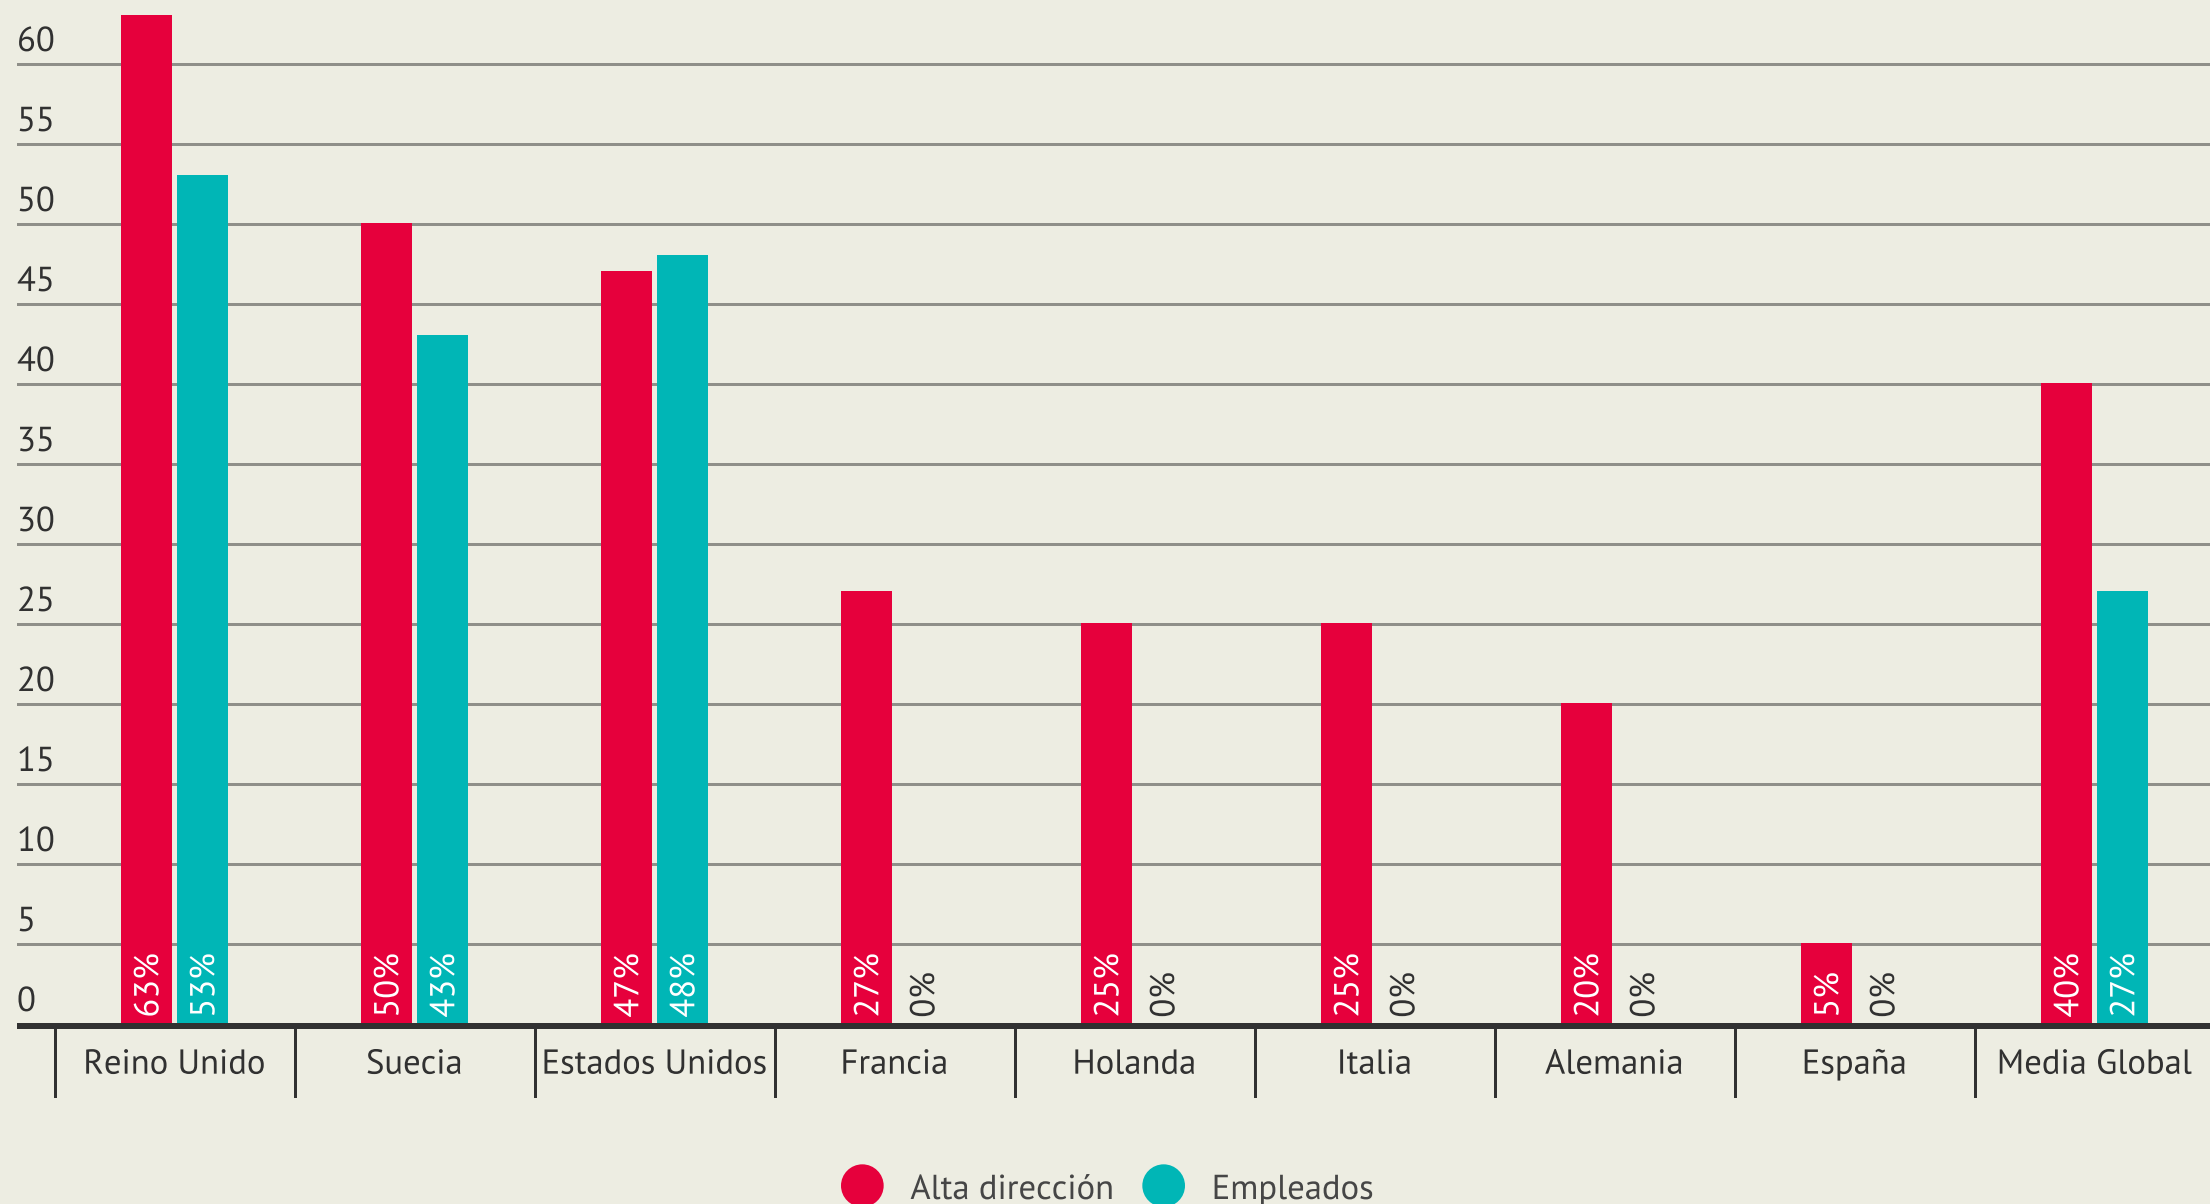

% de alta dirección y empleados que consideran que la cultura de su empresa es digital

¿La cultura de tu empresa es digital?

https://www.capgemini-consulting.com/resource-file-access/resource/pdf/dti_digitalculture_report.pdf

Infografía realizada por [@VallejoAngeles](#) y [@alfredovela](#) para www.ticsyformacion.com